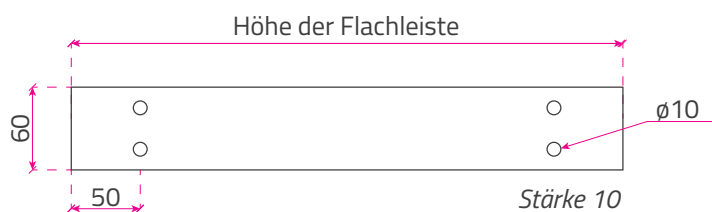

# Rautenförmiges Banner

Größenleitfaden

Größe	Maße (mm)			Gewicht (kg)
	Breite x Höhe	Breite der Fußabdeckung	Höhe der Fußabdeckung	
S	500 x 500	405,5	383	7,18
M	600 x 600	405,5	383	8,67
L	700 x 700	506,5	484	11,32
XL	900 x 900	506,5	484	15,23

## Technische Spezifikationen

Größe	Maße (mm)
	Höhe der Flachleiste
XS / S	400
M / L	500

Maße in mm

### Beleuchtung

Beleuchtung			
Größe (cm)	Verbrauch (W)	Lichtstrom (lm)	Lichtausbeute (lm/W)
XS	13,2	1250	94,70
S	15,84	1500	94,70
M	18,48	1750	94,70
L	23,76	2250	94,70

Beleuchtung			
Größe (cm)	Beleuchtungsstärke (lx oder cd/m <sup>2</sup> )		
	1m	2m	3m
XS	111	28	12
S	133	33	15
M	156	39	17
L	201	50	22

Lichtspezifikationen							CE RoHS
Farbe	Spannung (V)	Verbrauch (W)	Winkel	IP	Maße (mm)	Lichtstrom (lm)	
Weiß 7000k	DC 12V	1,32	10 x 65°	68	44 x 25 x 12	125	

Messannahme