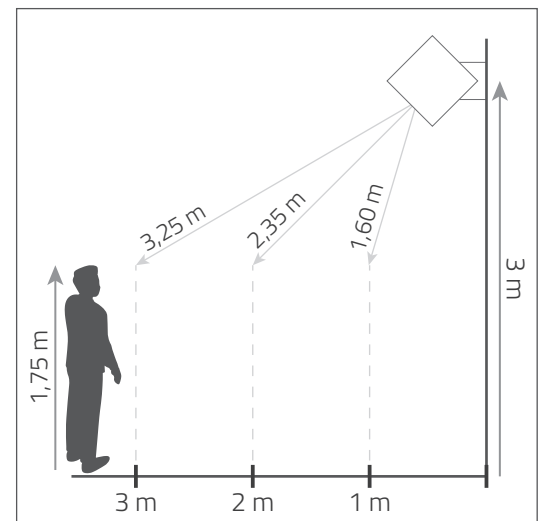

# Rautenförmiges Banner

Größenleitfaden

Größe	Maße (mm)			Gewicht (kg)
	Breite x Höhe	Breite der Fußabdeckung	Höhe der Fußabdeckung	
S	500 x 500	405,5	383	7,18
M	600 x 600	405,5	383	8,67
L	700 x 700	506,5	484	11,32
XL	900 x 900	506,5	484	15,23

### Beleuchtung

Beleuchtung			
Größe (cm)	Verbrauch (W)	Lichtstrom (lm)	Lichtausbeute (lm/W)
XS	13,2	1250	94,70
S	15,84	1500	94,70
M	18,48	1750	94,70
L	23,76	2250	94,70

Beleuchtung			
Größe (cm)	Beleuchtungsstärke (lx oder cd/m <sup>2</sup> )		
	1m	2m	3m
XS	111	28	12
S	133	33	15
M	156	39	17
L	201	50	22

#### ¿Was ist die Beleuchtungsstärke?

Es handelt sich um den auf eine Oberfläche auftreffenden Lichtstrom, gemessen in Lux.

$$\text{Lux (lx)} = \frac{\text{candela}}{\text{m}^2} = \frac{\text{Lichtstrom}}{\text{Beleuchteter B. (hemisphärischer B.)}} = \frac{\text{lm}}{2 \cdot \pi \cdot r^2}$$

Lichtspezifikationen							CE RoHS
Farbe	Spannung (V)	Verbrauch (W)	Winkel	IP	Maße (mm)	Lichtstrom (lm)	
Weiß 7000k	DC 12V	1,32	10 x 65°	68	44 x 25 x 12	125	

Messannahme