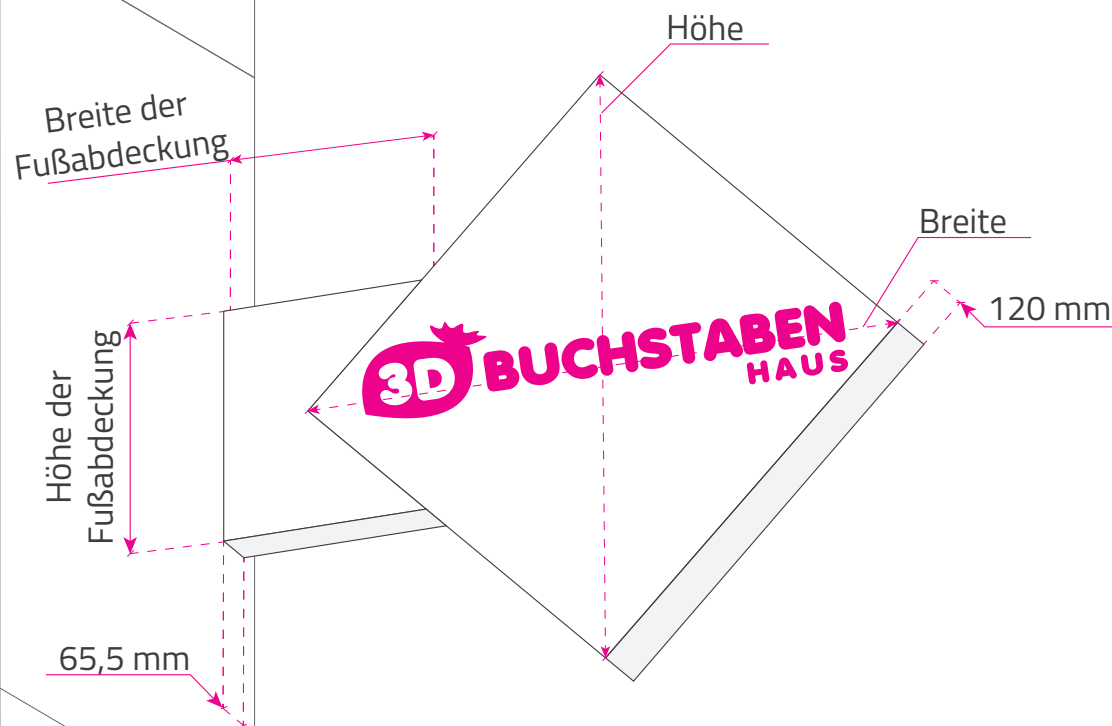

# Rautenförmiges Banner

Größenleitfaden

Größe	Maße (mm)			Gewicht (kg)
	Breite x Höhe	Breite der Fußabdeckung	Höhe der Fußabdeckung	
S	500 x 500	405,5	383	7,18
M	600 x 600	405,5	383	8,67
L	700 x 700	506,5	484	11,32
XL	900 x 900	506,5	484	15,23

## Technische Spezifikationen

Größe	Maße (mm)
	Höhe der Flachleiste
XS / S	400
M / L	500

Maße in mm

### Beleuchtung

Beleuchtung			
Größe (cm)	Verbrauch (W)	Lichtstrom (lm)	Lichtausbeute (lm/W)
XS	13,2	1250	94,70
S	15,84	1500	94,70
M	18,48	1750	94,70
L	23,76	2250	94,70

Beleuchtung			
Größe (cm)	Beleuchtungsstärke (lx oder cd/m <sup>2</sup> )		
	1m	2m	3m
XS	111	28	12
S	133	33	15
M	156	39	17
L	201	50	22

Lichtspezifikationen							CE RoHS
Farbe	Spannung (V)	Verbrauch (W)	Winkel	IP	Maße (mm)	Lichtstrom (lm)	
Weiß 7000k	DC 12V	1,32	10 x 65°	68	44 x 25 x 12	125	

Messannahme