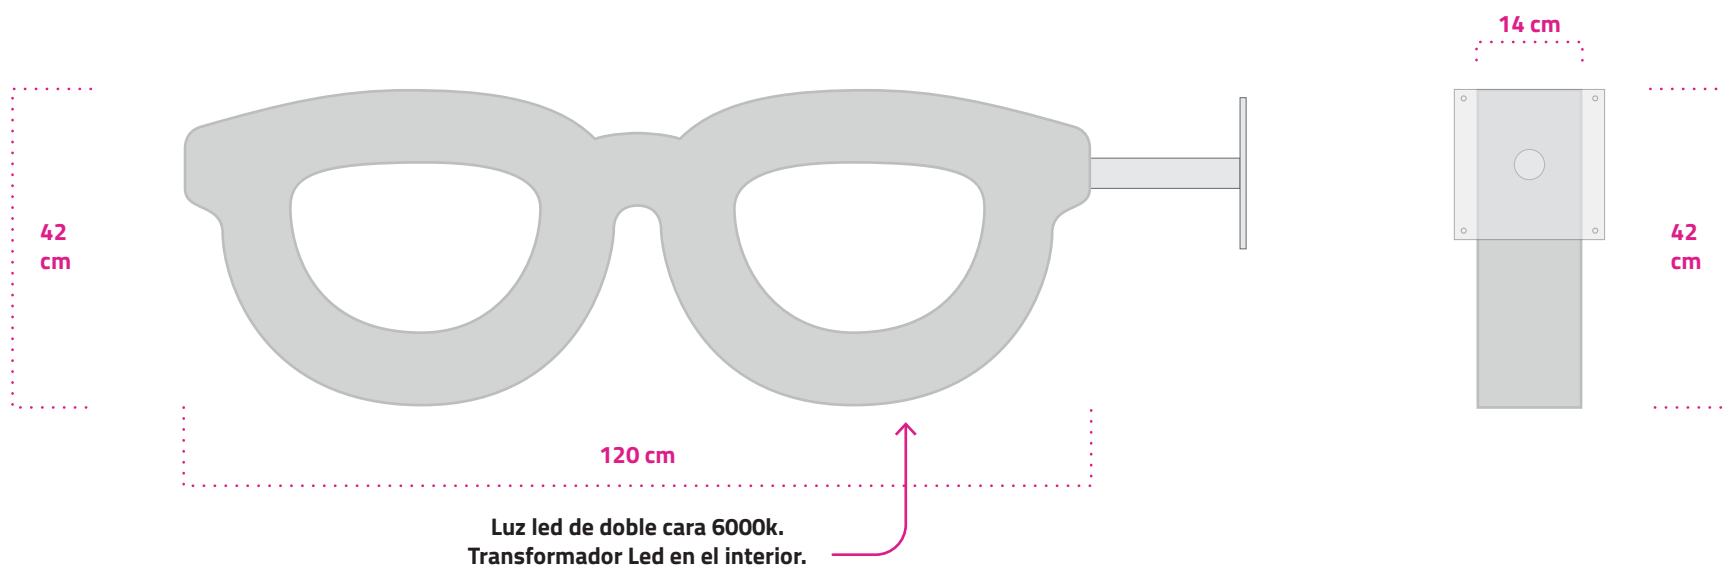

Medidas

Talla	Medidas (mm)				Iluminación	
	Alto	Largo	Ancho	Placa	Consumo (w)	Lumenes (lm)
Pequeño	800	280	140	150	40	4000
Grande	1200	420	140	200	40	3400

Especificación de la luz				
Color	Tensión	Ángulo	IP	Medida (mm)
Blanco 6500k	DC 12V	65°	67	44x23,2x11,6

Ensamblaje

Ref.	Nombre de pieza	Material	Cantidad
1	Cubierta exterior	ALU+MET	2
2	Parte central	ALU	1
3	Orificios con forma	ALU	2
4	Iluminación	LED Module	
Número de partes			5

Modelo 1 | **Tamaño 120 cm**

Modelo 1 | **Tamaño 80 cm**