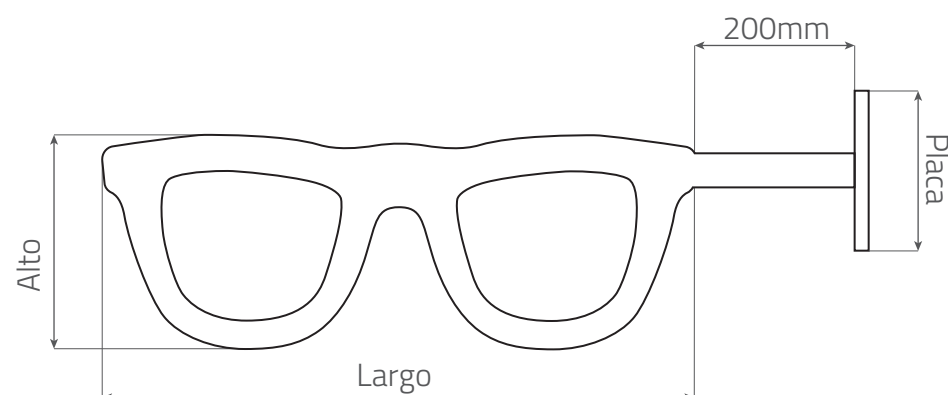

Medidas

Talla	Medidas (mm)				Iluminación	
	Alto	Largo	Ancho	Placa	Consumo (w)	Lumenes (lm)
Pequeño	800	280	140	150	40	4000
Grande	1200	420	140	200	40	3400

Especificación de la luz				
Color	Tensión	Ángulo	IP	Medida (mm)
Blanco 6500k	DC 12V	65°	67	44x23,2x11,6

Ensamblaje

Ref.	Nombre de pieza	Material	Cantidad
1	Cubierta exterior	ALU+MET	2
2	Parte central	ALU	1
3	Orificios con forma	ALU	2
4	Iluminación	LED Module	
Número de partes			5

Modelo 1 | **Tamaño 120 cm**

Modelo 1 | **Tamaño 80 cm**