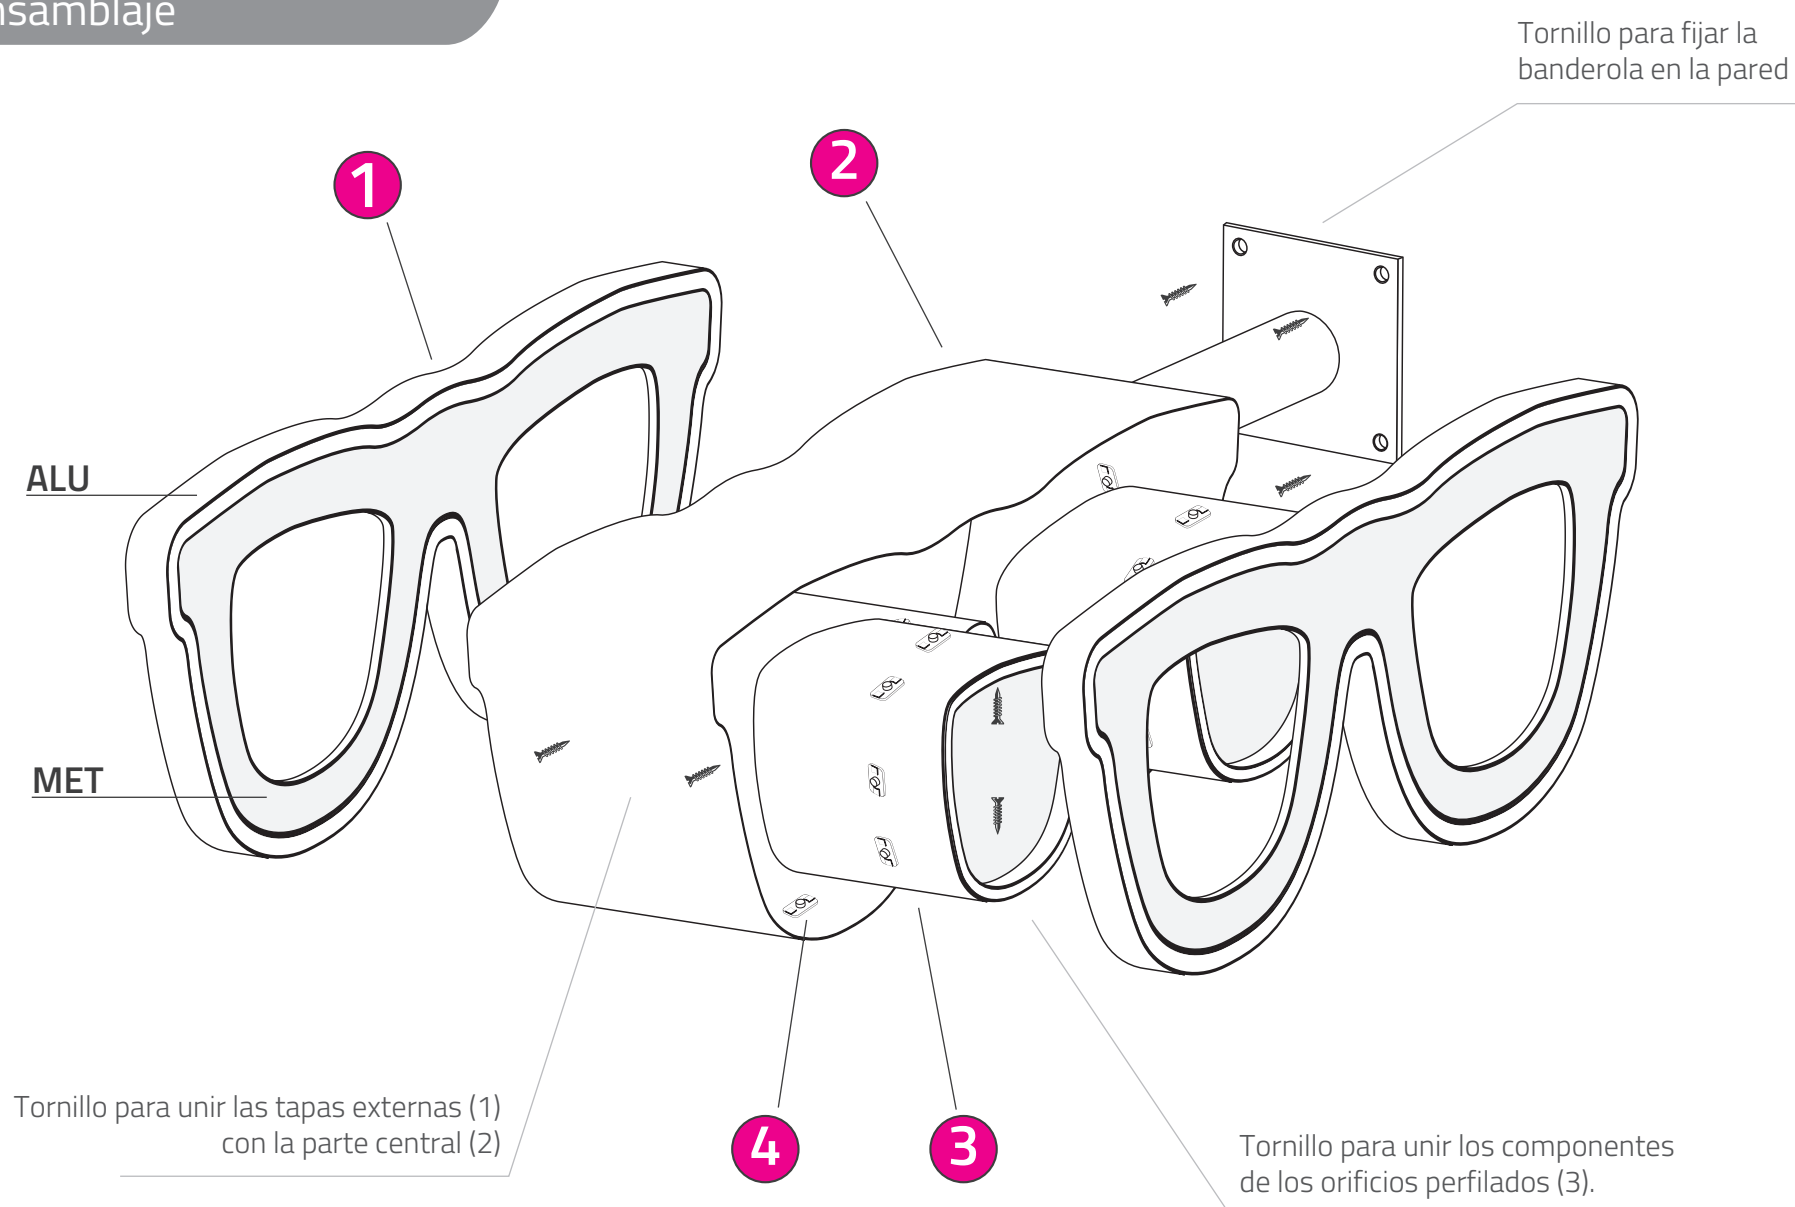

Medidas

Talla	Medidas (mm)				Iluminación	
	Alto	Largo	Ancho	Placa	Consumo (w)	Lumenes (lm)
Pequeño	800	280	140	150	40	4000
Grande	1200	420	140	200	40	3400

Especificación de la luz				
Color	Tensión	Ángulo	IP	Medida (mm)
Blanco 6500k	DC 12V	65°	67	44x23,2x11,6

Ensamblaje

Ref.	Nombre de pieza	Material	Cantidad
1	Cubierta exterior	ALU+MET	2
2	Parte central	ALU	1
3	Orificios con forma	ALU	2
4	Iluminación	LED Module	
Número de partes			5

Modelo 1 | **Tamaño 120 cm**

Modelo 1 | **Tamaño 80 cm**